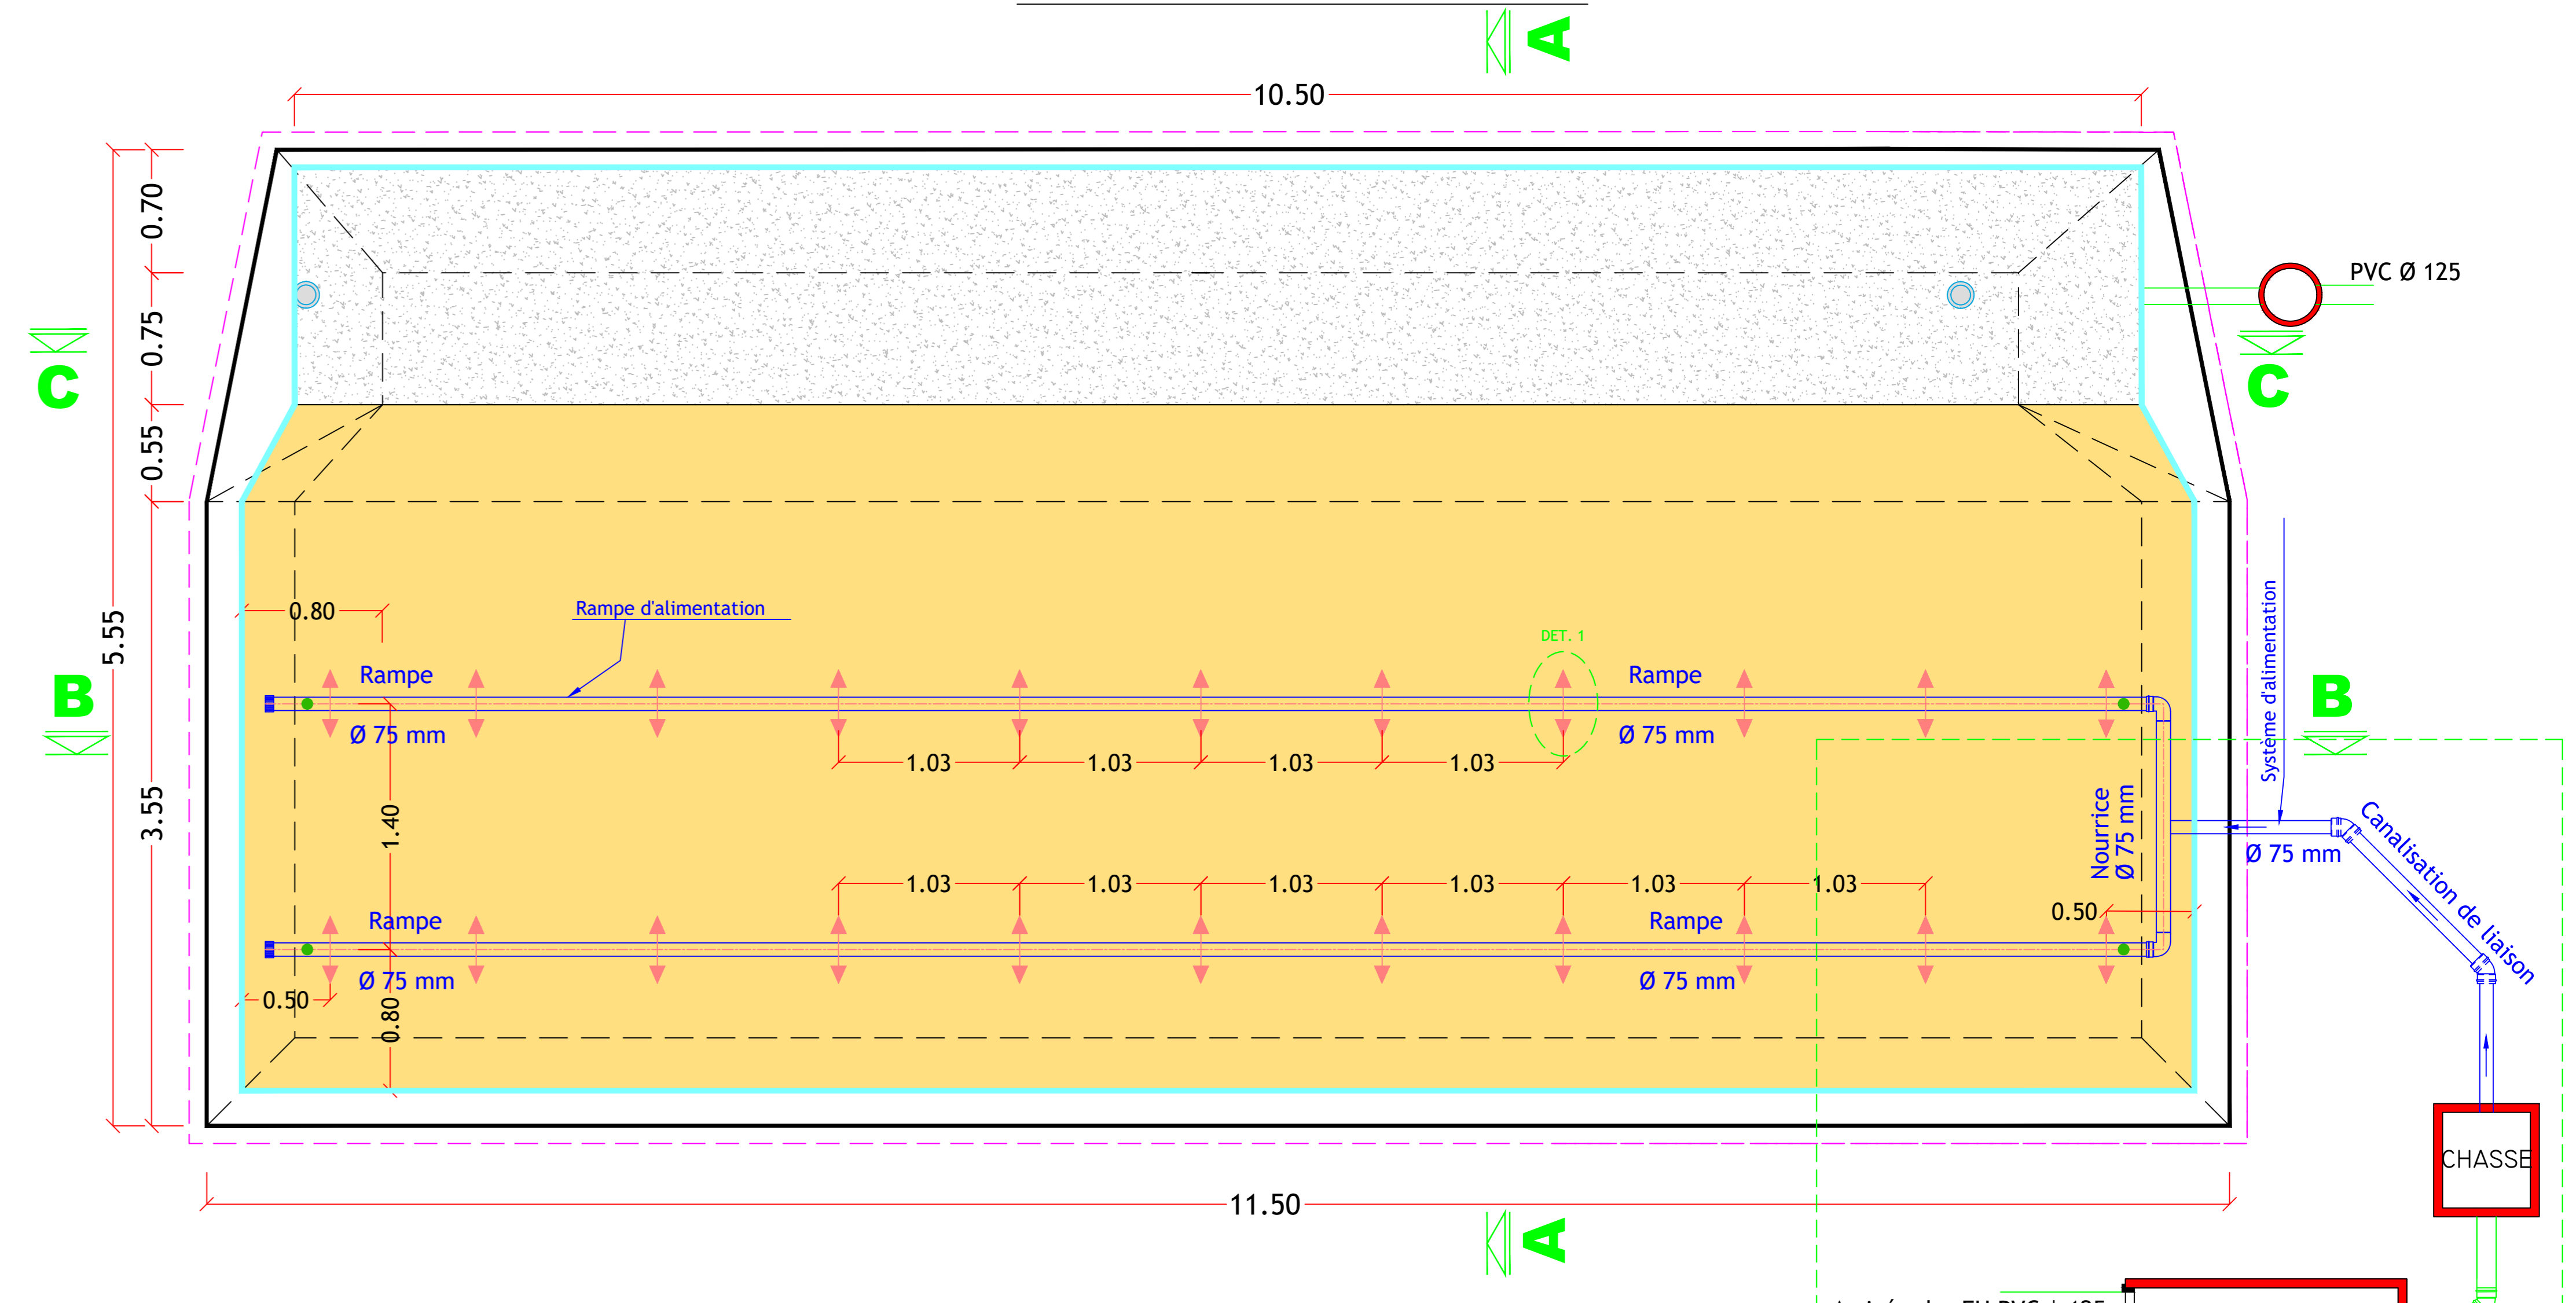

TERRASSEMENT

VUE DE DESSUS

FILIERE FILTRE VERTICAL et FILTRE HORIZONTAL COMBINES

| | | | |
|------------|---------|-----------------|----------------|
| DATE : | REF : | NBR. ELEMENTS : | MODIFICATION : |
| 25/04/2011 | 005/005 | 005 | |

Planche n° : 1
Format : A0