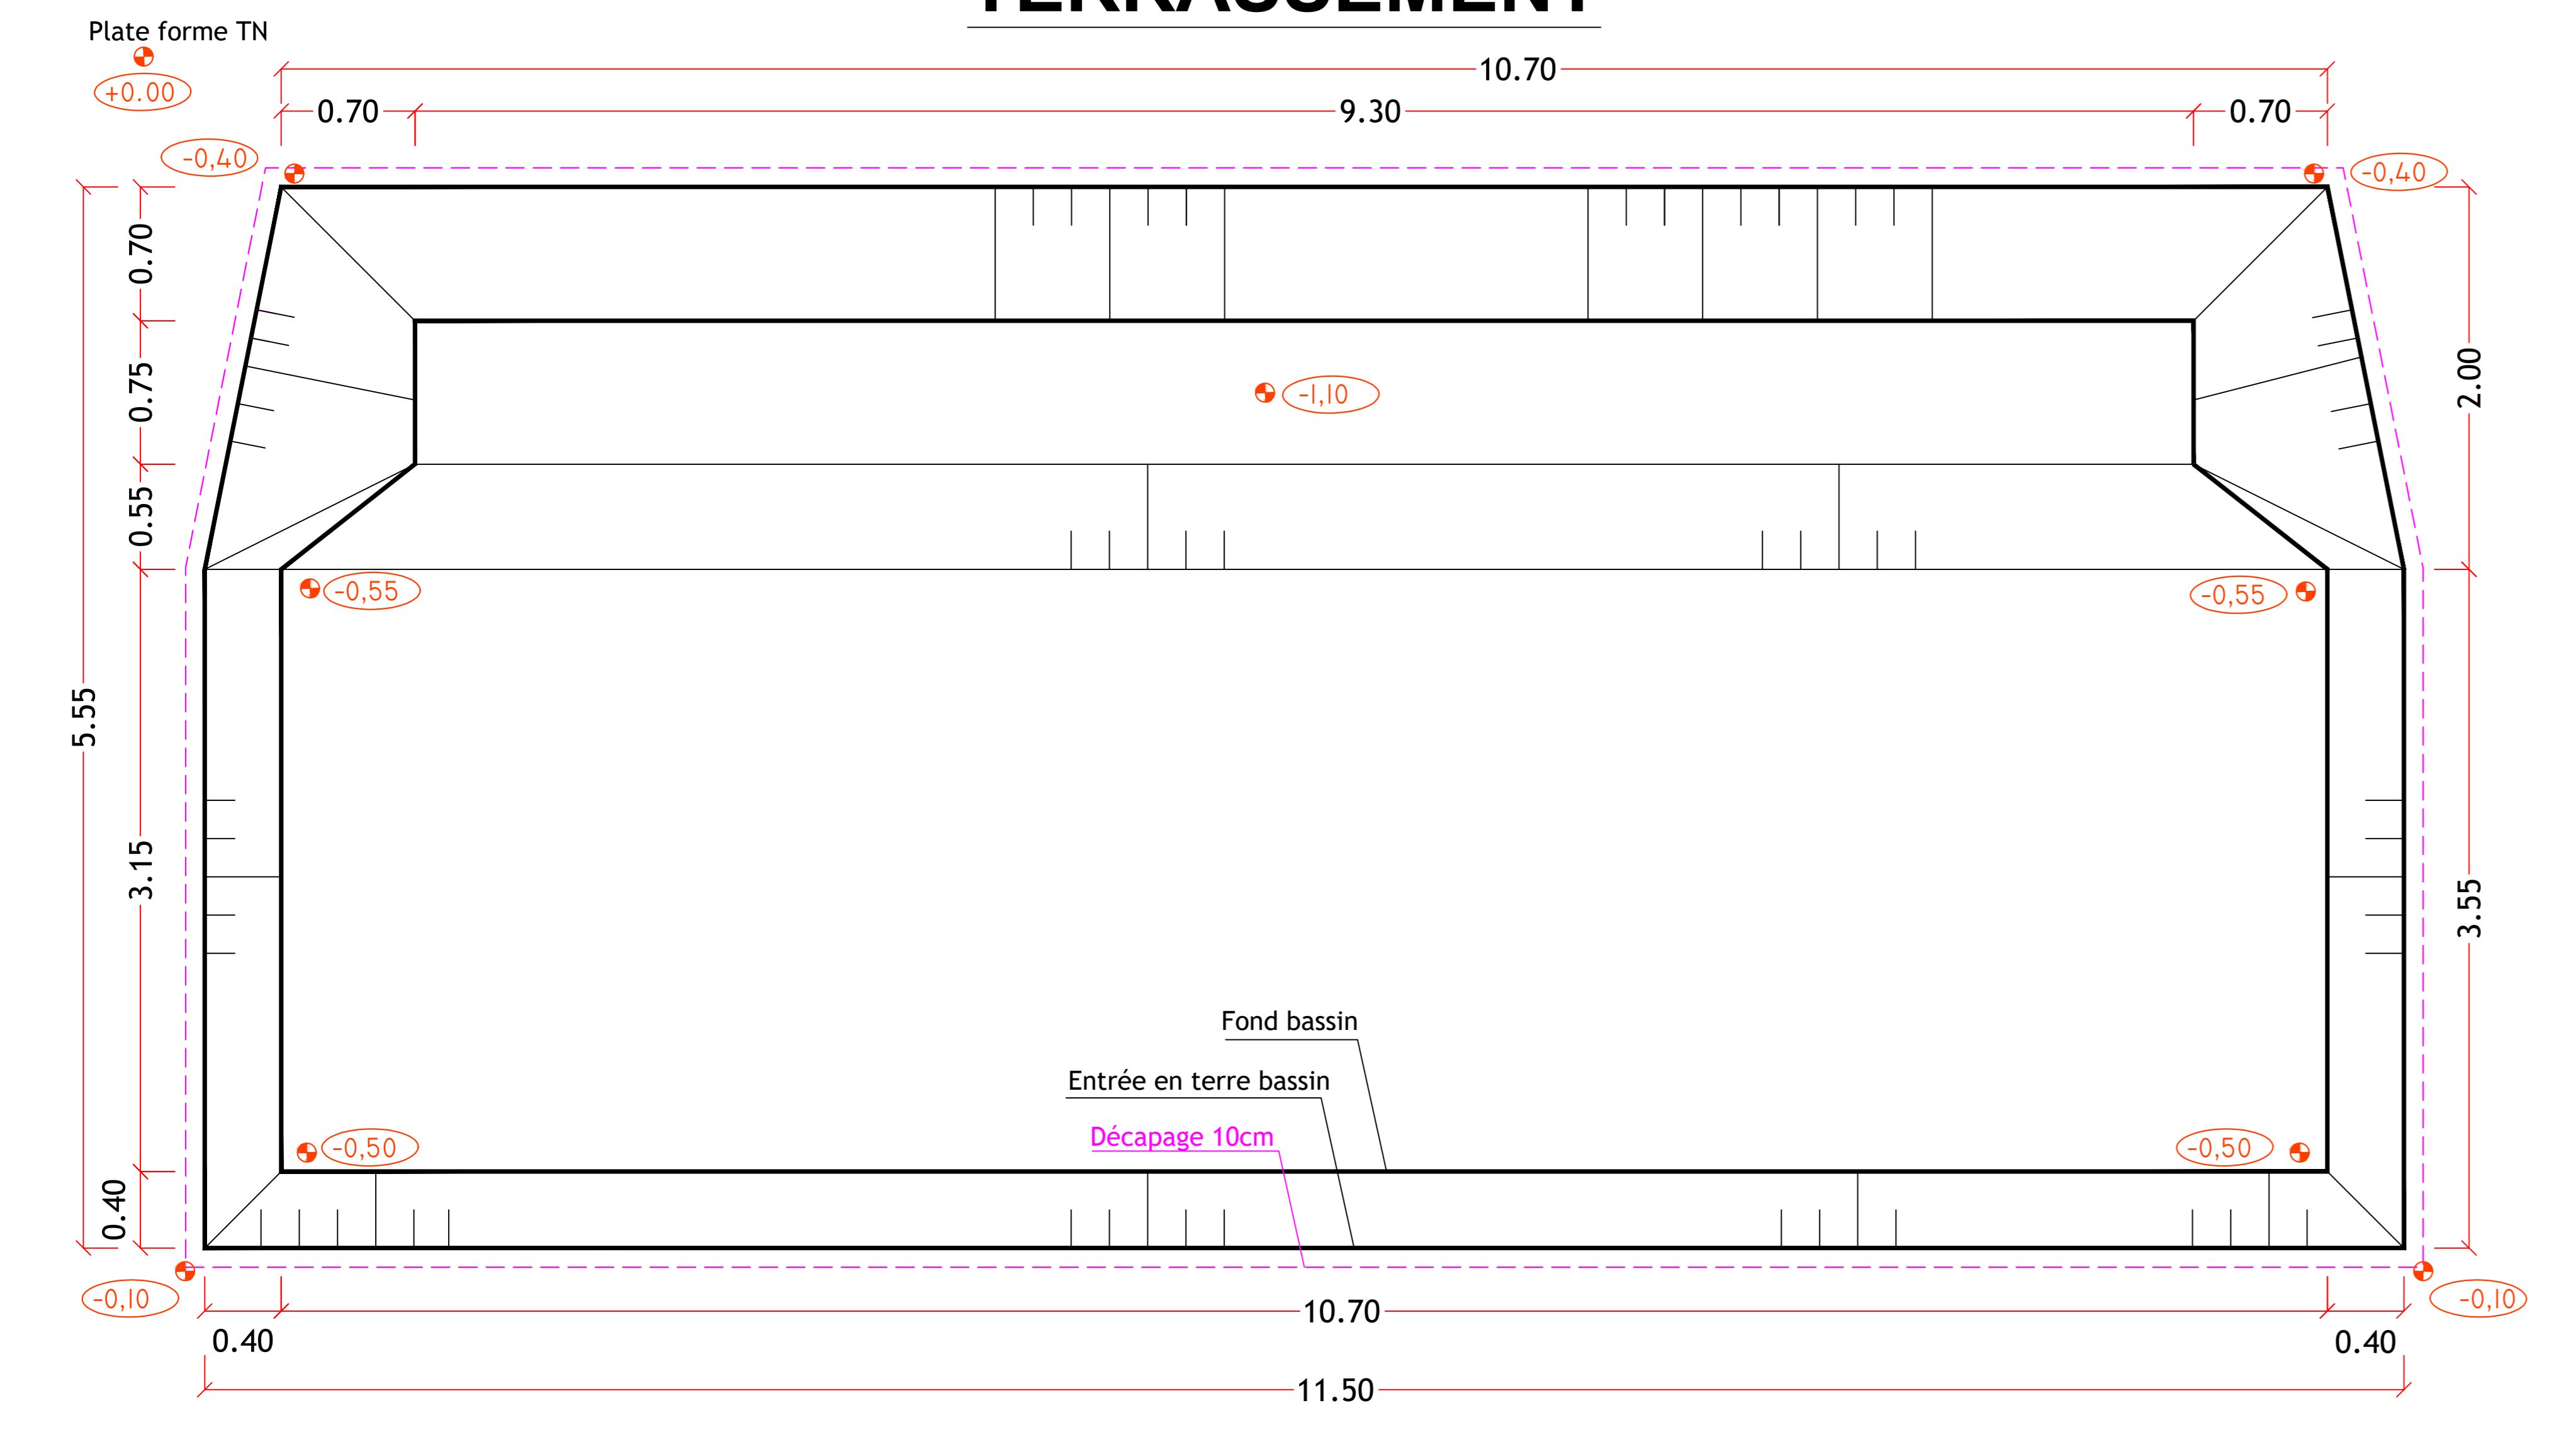

TERRASSEMENT

VUE DE DESSUS

FILIERE FILTRE VERTICAL et FILTRE HORIZONTAL COMBINES

| | | | |
|------------|---------|-----------------|----------------|
| DATE : | REF : | NBR. ELEMENTS : | MODIFICATION : |
| 25/04/2011 | 005/005 | 005 | |

Planche n° : 1
Format : A0