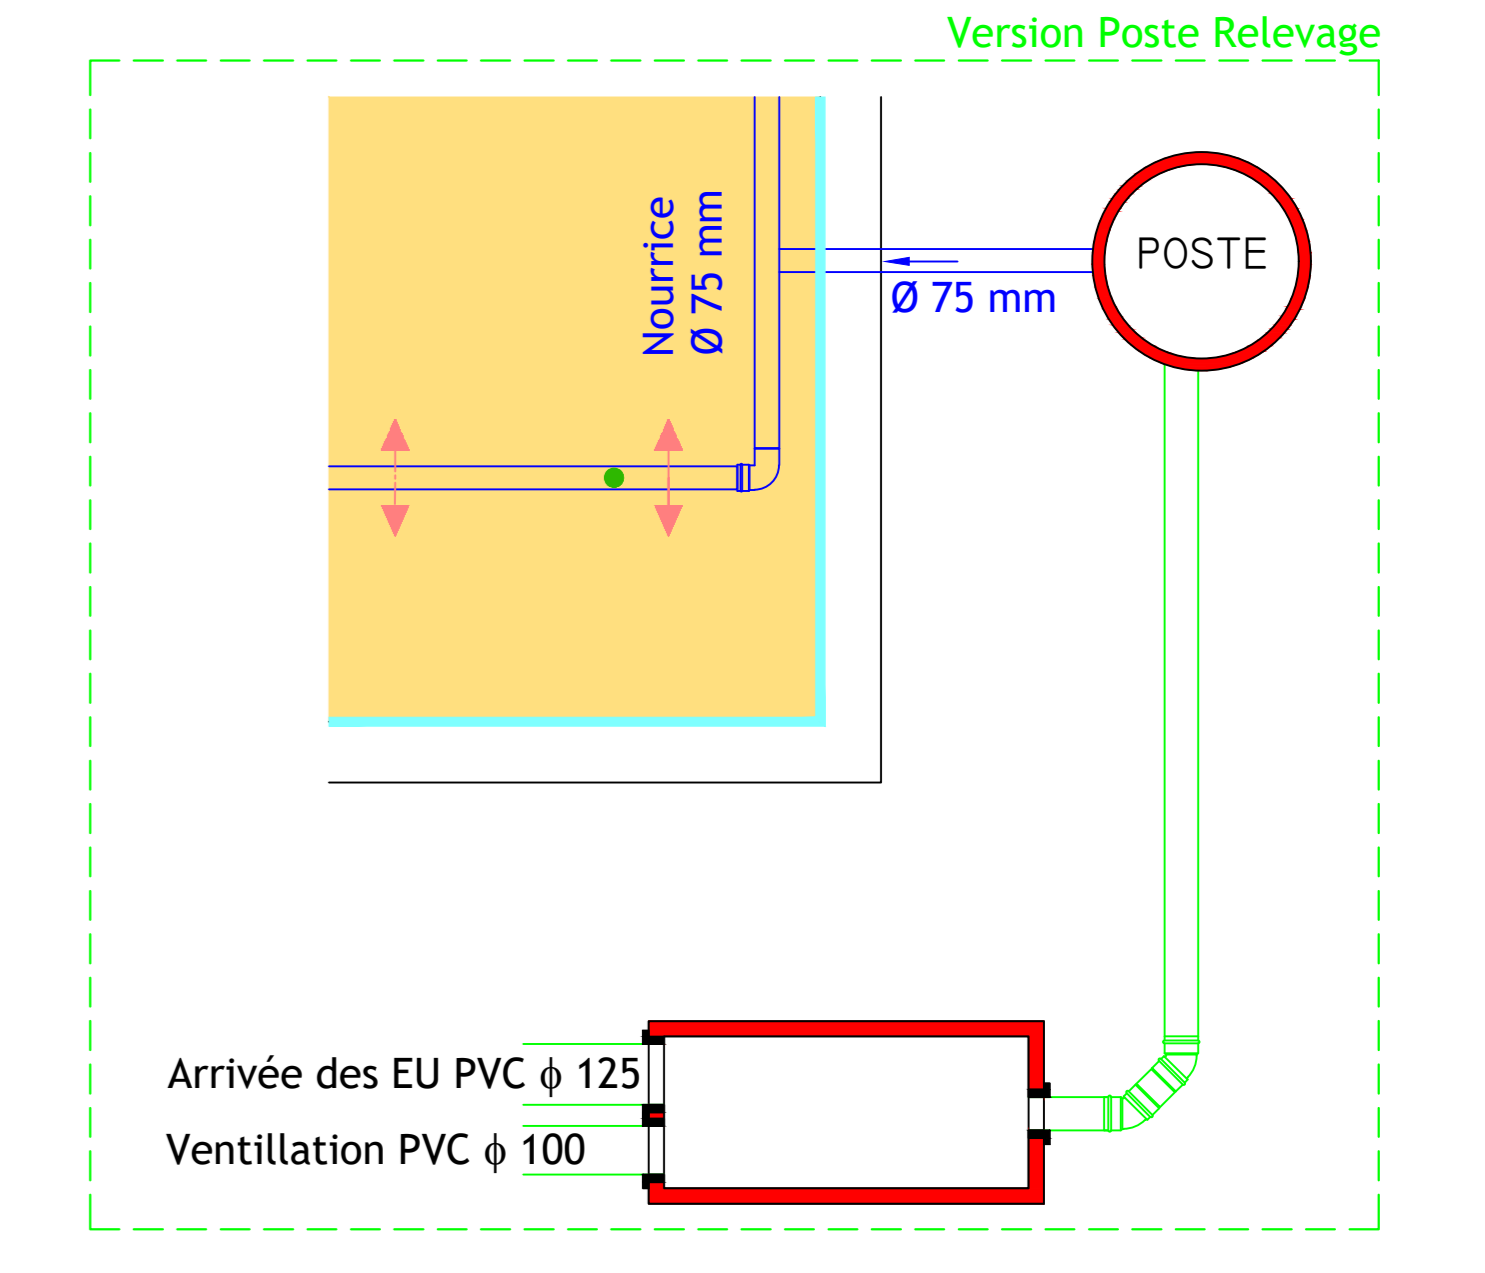

TERRASSEMENT

VUE DE DESSUS

FILIERE FILTRE VERTICAL et FILTRE HORIZONTAL COMBINES

| | | | |
|------------|---------|-----------------|----------------|
| DATE : | REF : | NBR. ELEMENTS : | MODIFICATION : |
| 25/04/2011 | 005/005 | 005 | |

Planche n° : 1
Format : A0