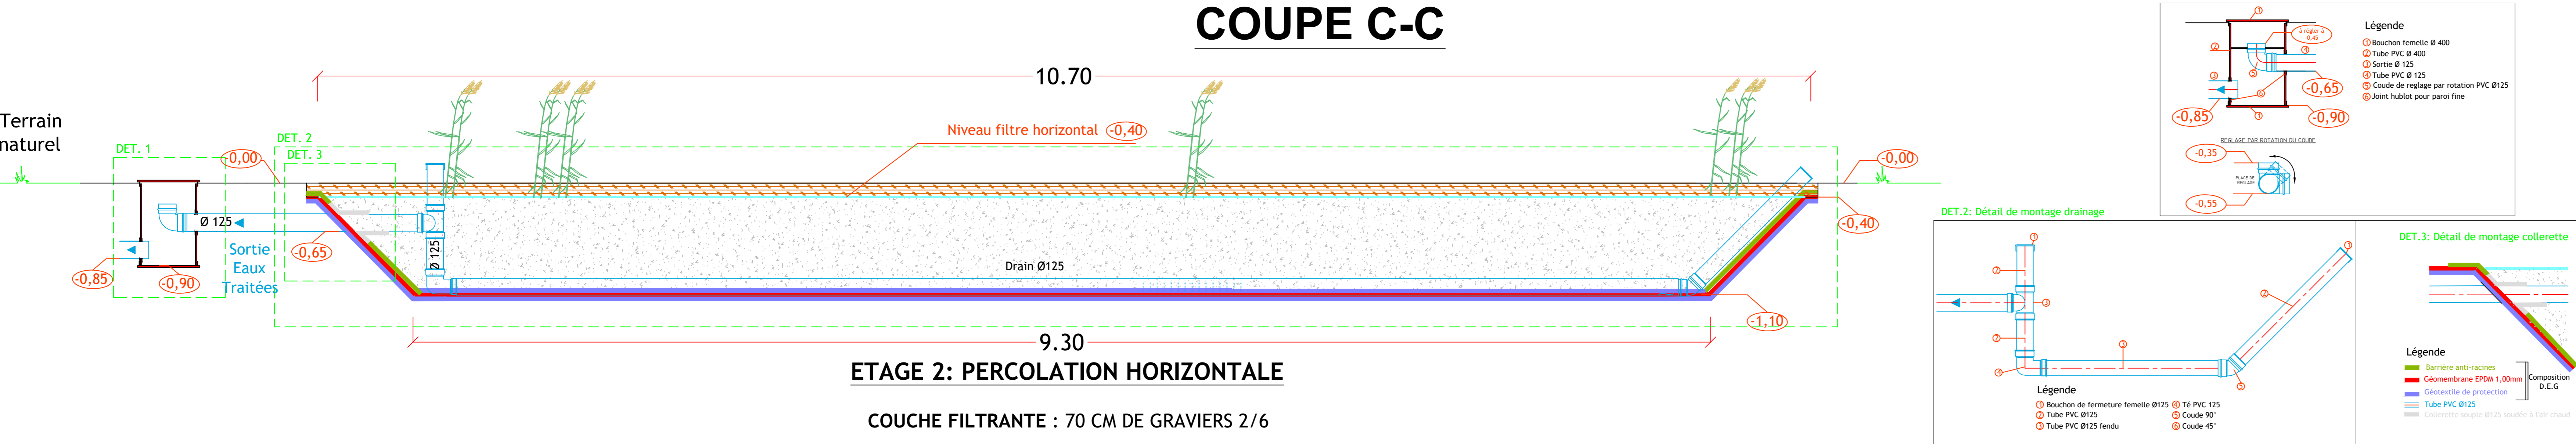

TERRASSEMENT

VUE DE DESSUS

FILIERE FILTRE VERTICAL et FILTRE HORIZONTAL COMBINES

| | | | |
|------------|---------|-----------------|----------------|
| DATE : | REF : | NBR. ELEMENTS : | MODIFICATION : |
| 25/04/2011 | 005/005 | 005 | |

STOC ENVIRONNEMENT

ZA DU PRE SAINT GERMAIN - 71250 CLUNY

TÉL : 04 94 27 87 27 / CONTACT@STOC-ENVIRONNEMENT.FR

WWW.STOC-ENVIRONNEMENT.FR

AUTOEURE 7000
ou
AUTOEURE 15 EH

ECH Vue en plan: 1/25ème
ECH Dét. & coupes: 1/20ème

Planche n° : 1
Format : A0