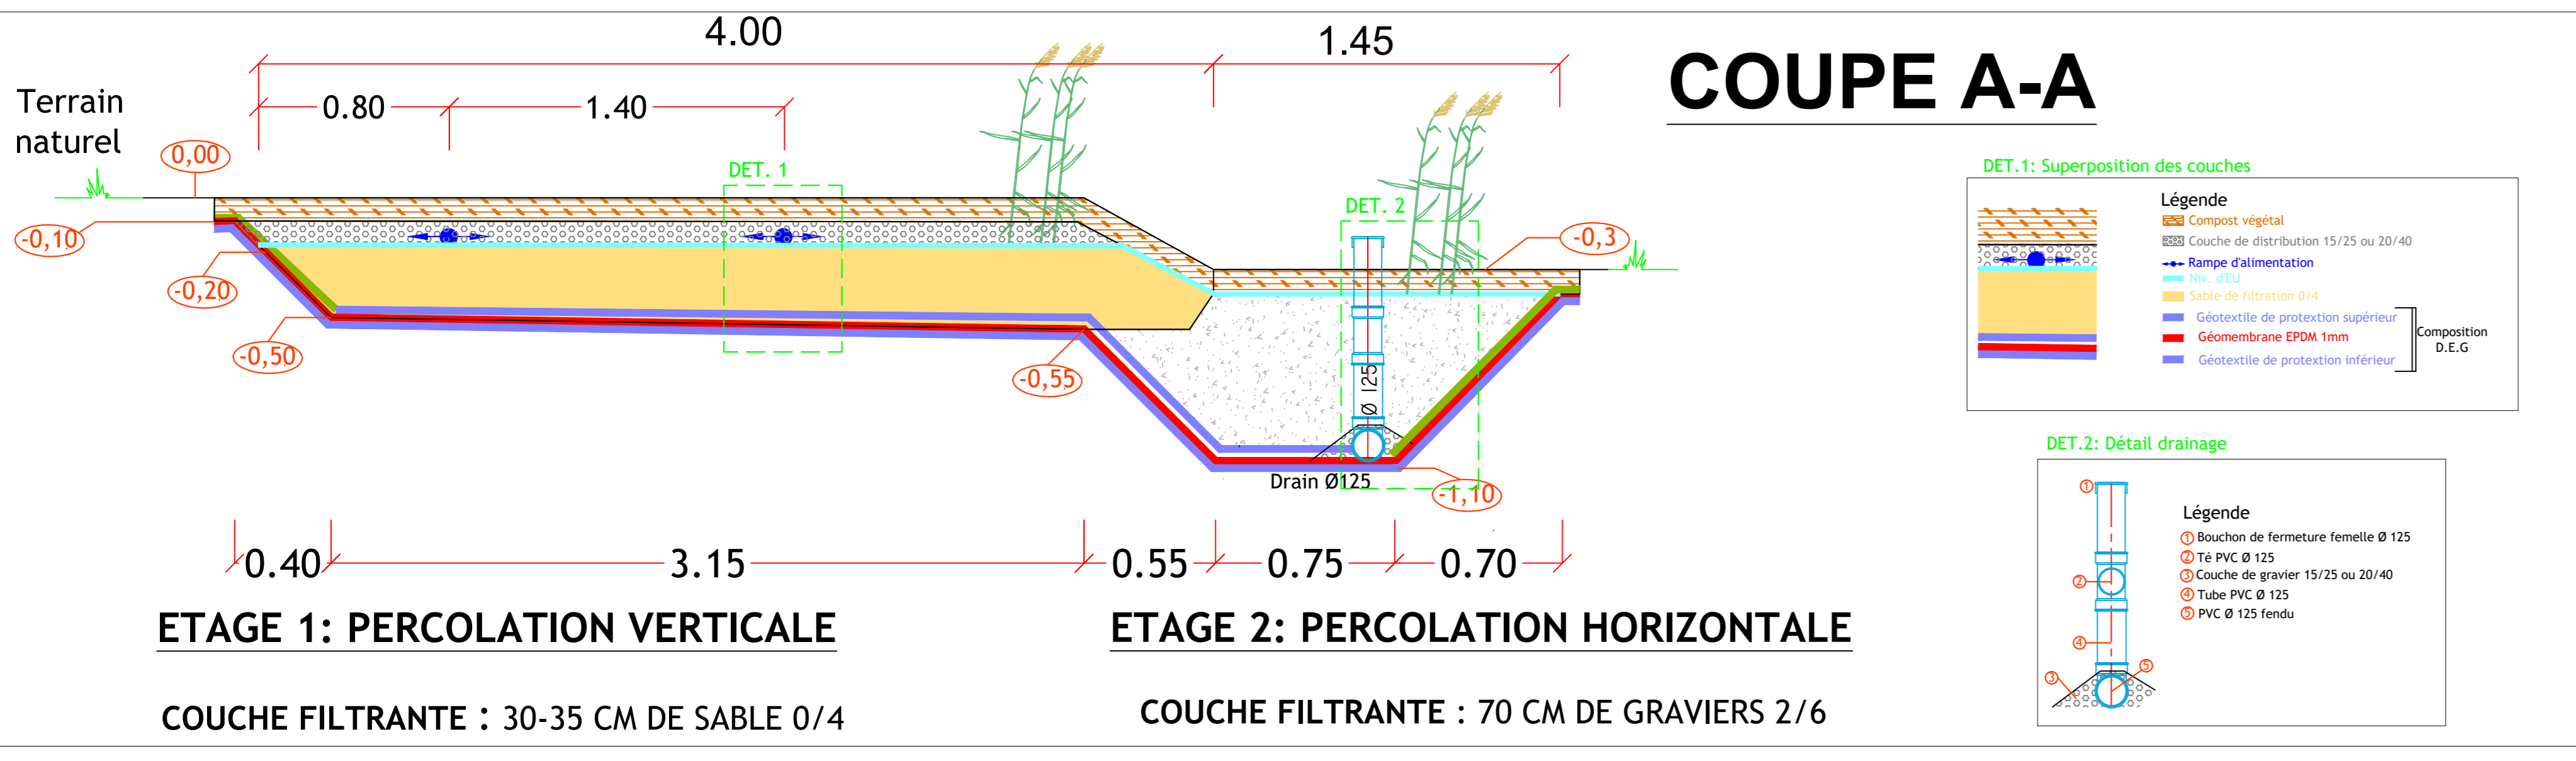

TERRASSEMENT

VUE DE DESSUS

FILIERE FILTRE VERTICAL et FILTRE HORIZONTAL COMBINES

| | | | |
|------------|---------|-----------------|----------------|
| DATE : | REF : | NBR. ELEMENTS : | MODIFICATION : |
| 25/04/2011 | 005/005 | 005 | |