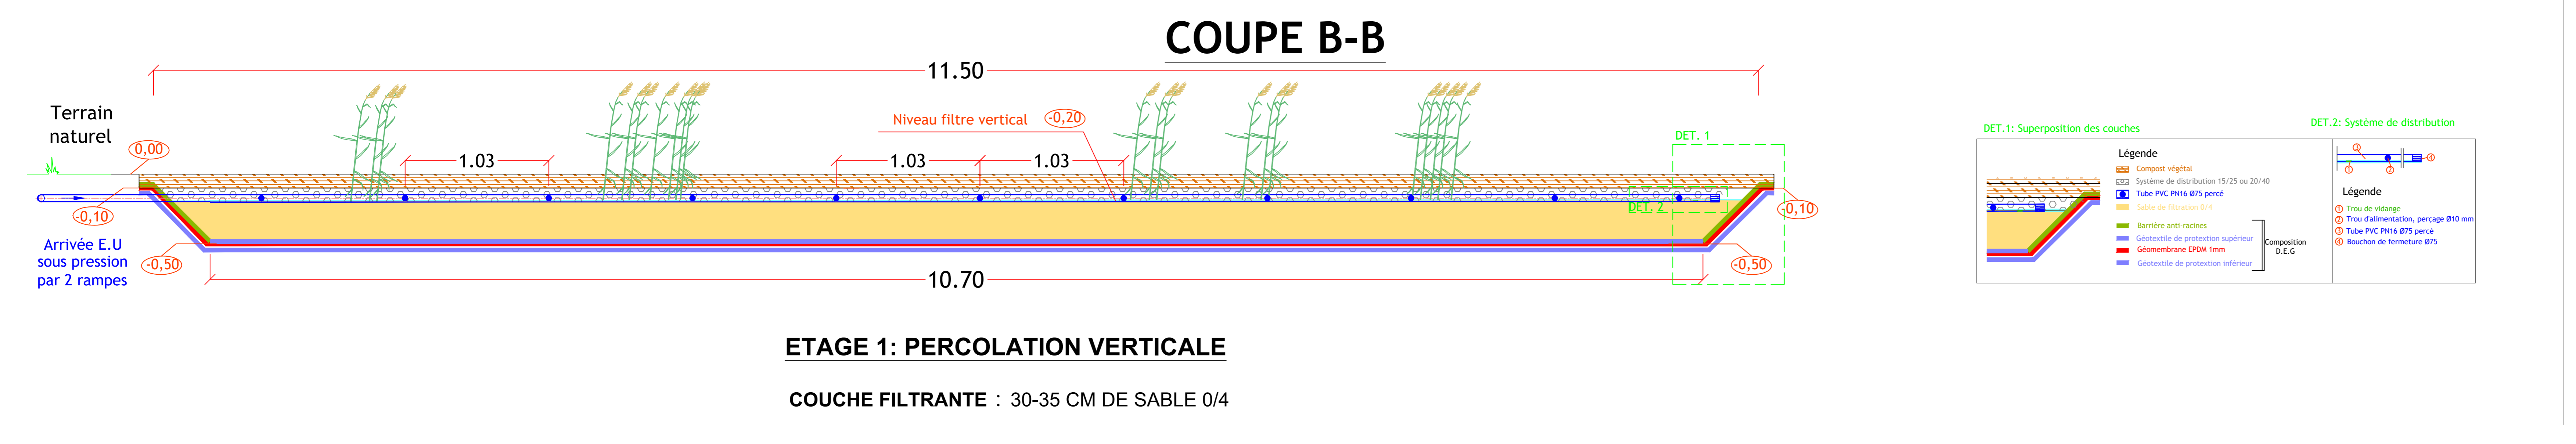

TERRASSEMENT

VUE DE DESSUS

FILIERE FILTRE VERTICAL et FILTRE HORIZONTAL COMBINES

| | | | |
|------------|---------|-----------------|----------------|
| DATE : | REF : | NBR. ELEMENTS : | MODIFICATION : |
| 25/04/2011 | 005/005 | 005 | |

STOC ENVIRONNEMENT

ZA DU PRE SAINT GERMAIN - 71250 CLUNY

TÉL : 04 94 27 87 27 / CONTACT@STOC-ENVIRONNEMENT.FR

WWW.STOC-ENVIRONNEMENT.FR

AUTOEURE 7000
ou
AUTOEURE 15 EH

ECH Vue en plan: 1/25ème
ECH Dét. & coupes: 1/20ème