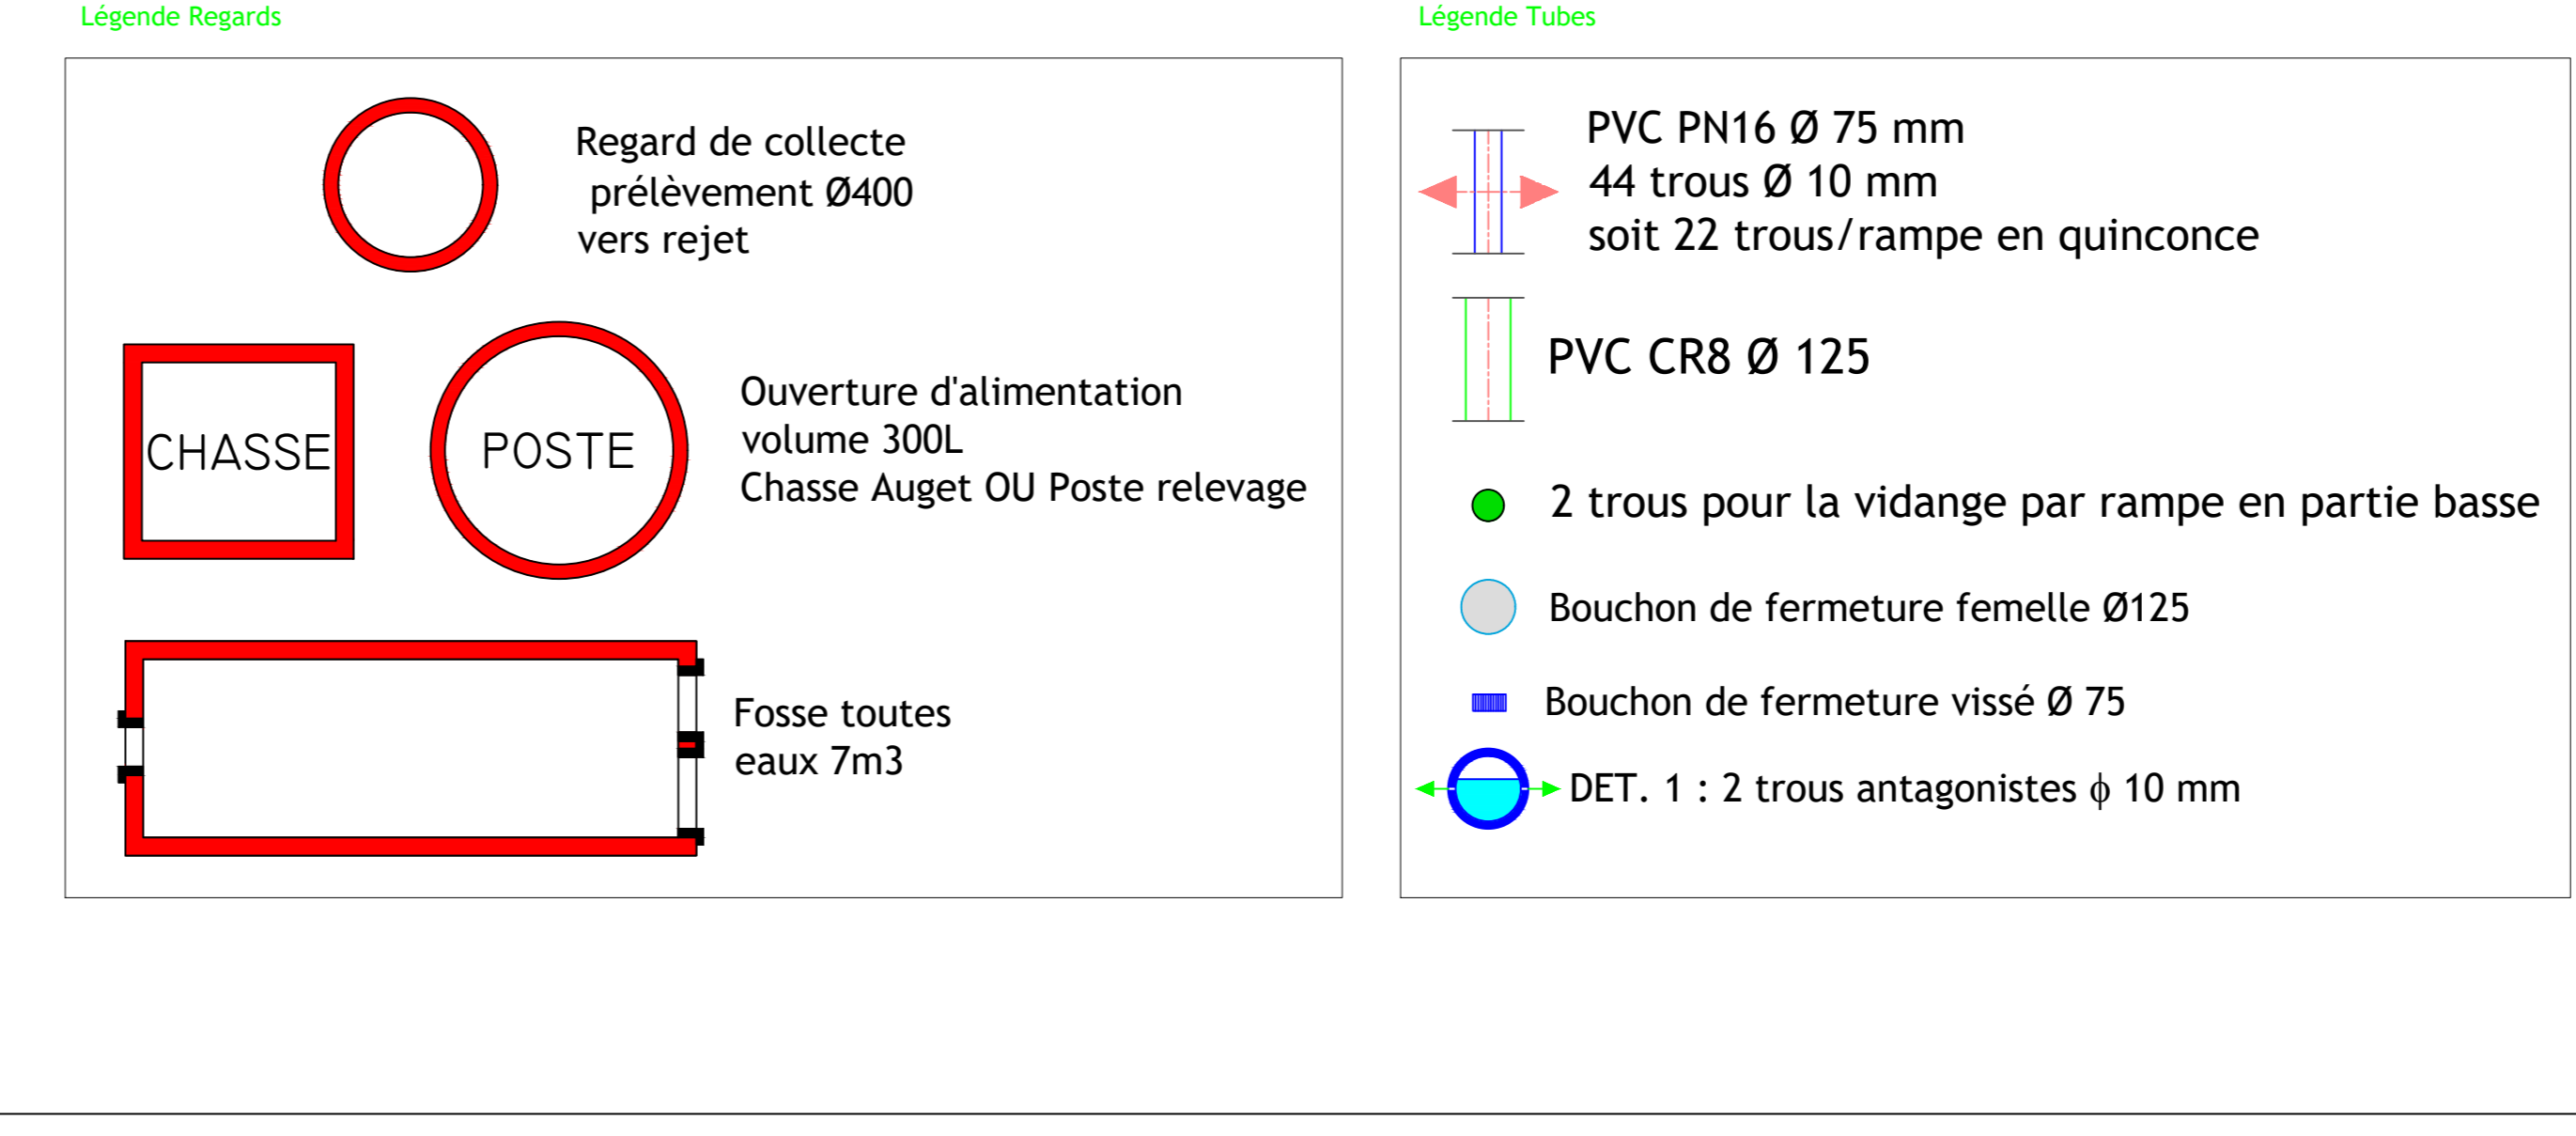

TERRASSEMENT

VUE DE DESSUS

FILIERE FILTRE VERTICAL et FILTRE HORIZONTAL COMBINES

| | | | |
|------------|---------|-----------------|----------------|
| DATE : | REF : | NBR. ELEMENTS : | MODIFICATION : |
| 25/04/2011 | 005/005 | 005 | |