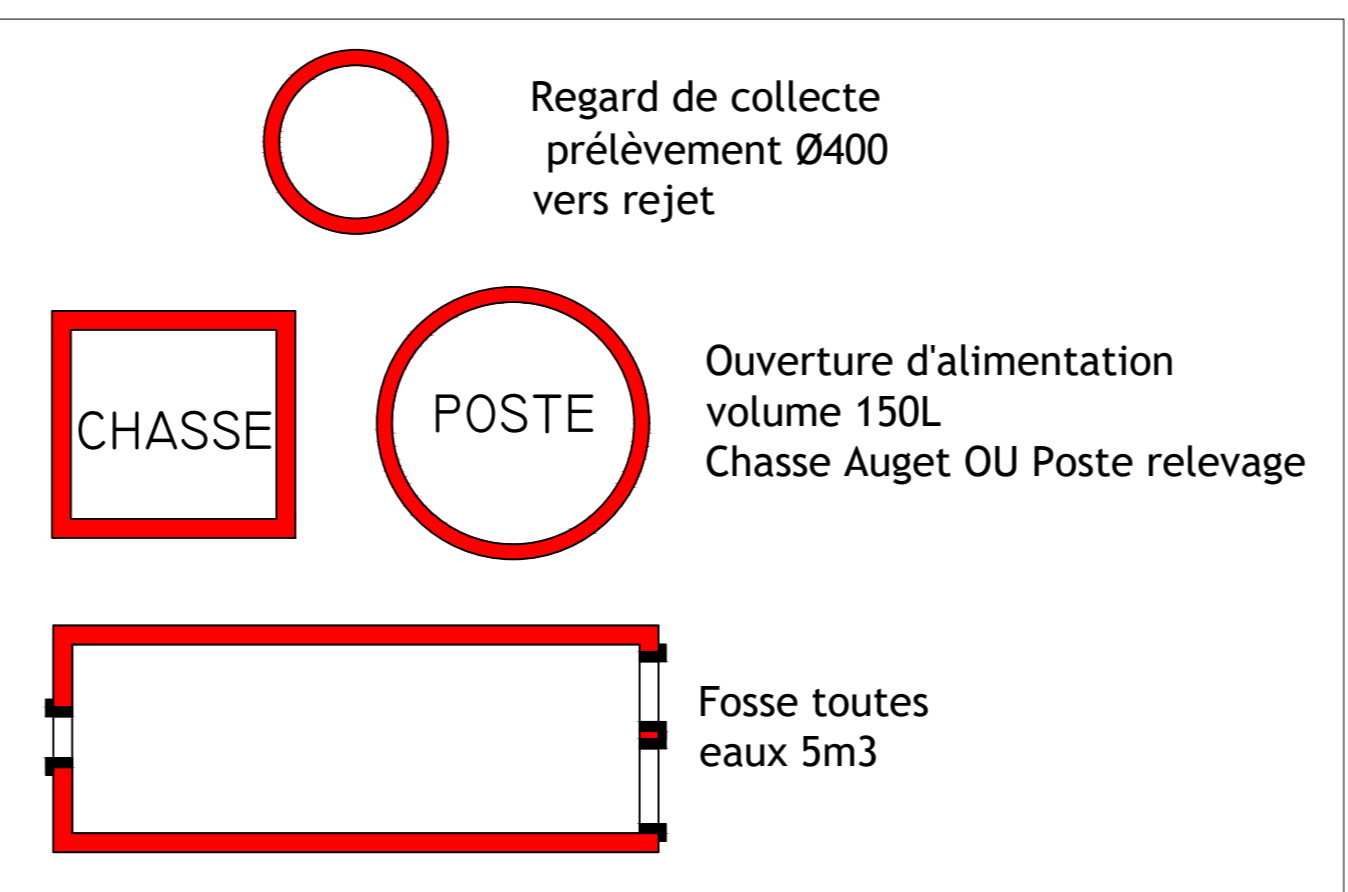

TERRASSEMENT

VUE DE DESSUS

Légende regards

Légende tubes

COUPE C-C

FILIÈRE FILTRE VERTICAL + FILTRE HORIZONTAL COMBINES			
DATE :	REF :	NBR. ELEMENTS :	MODIFICATION :
25/04/2011	005/005	005	

STOC ENVIRONNEMENT
ZA DU PRÉ SAINT GERMAIN - 71250 CLUNY
TEL : 04 94 27 87 27 / CONTACT@STOC-ENVIRONNEMENT.FR
WWW.STOC-ENVIRONNEMENT.FR

**AUTOEPURE 5000
ou
AUTOEPURE 10 EH**

ECH plan: 1/20ème
ECH Dét.: 1/20ème

Planche n° : 1
Format : A0