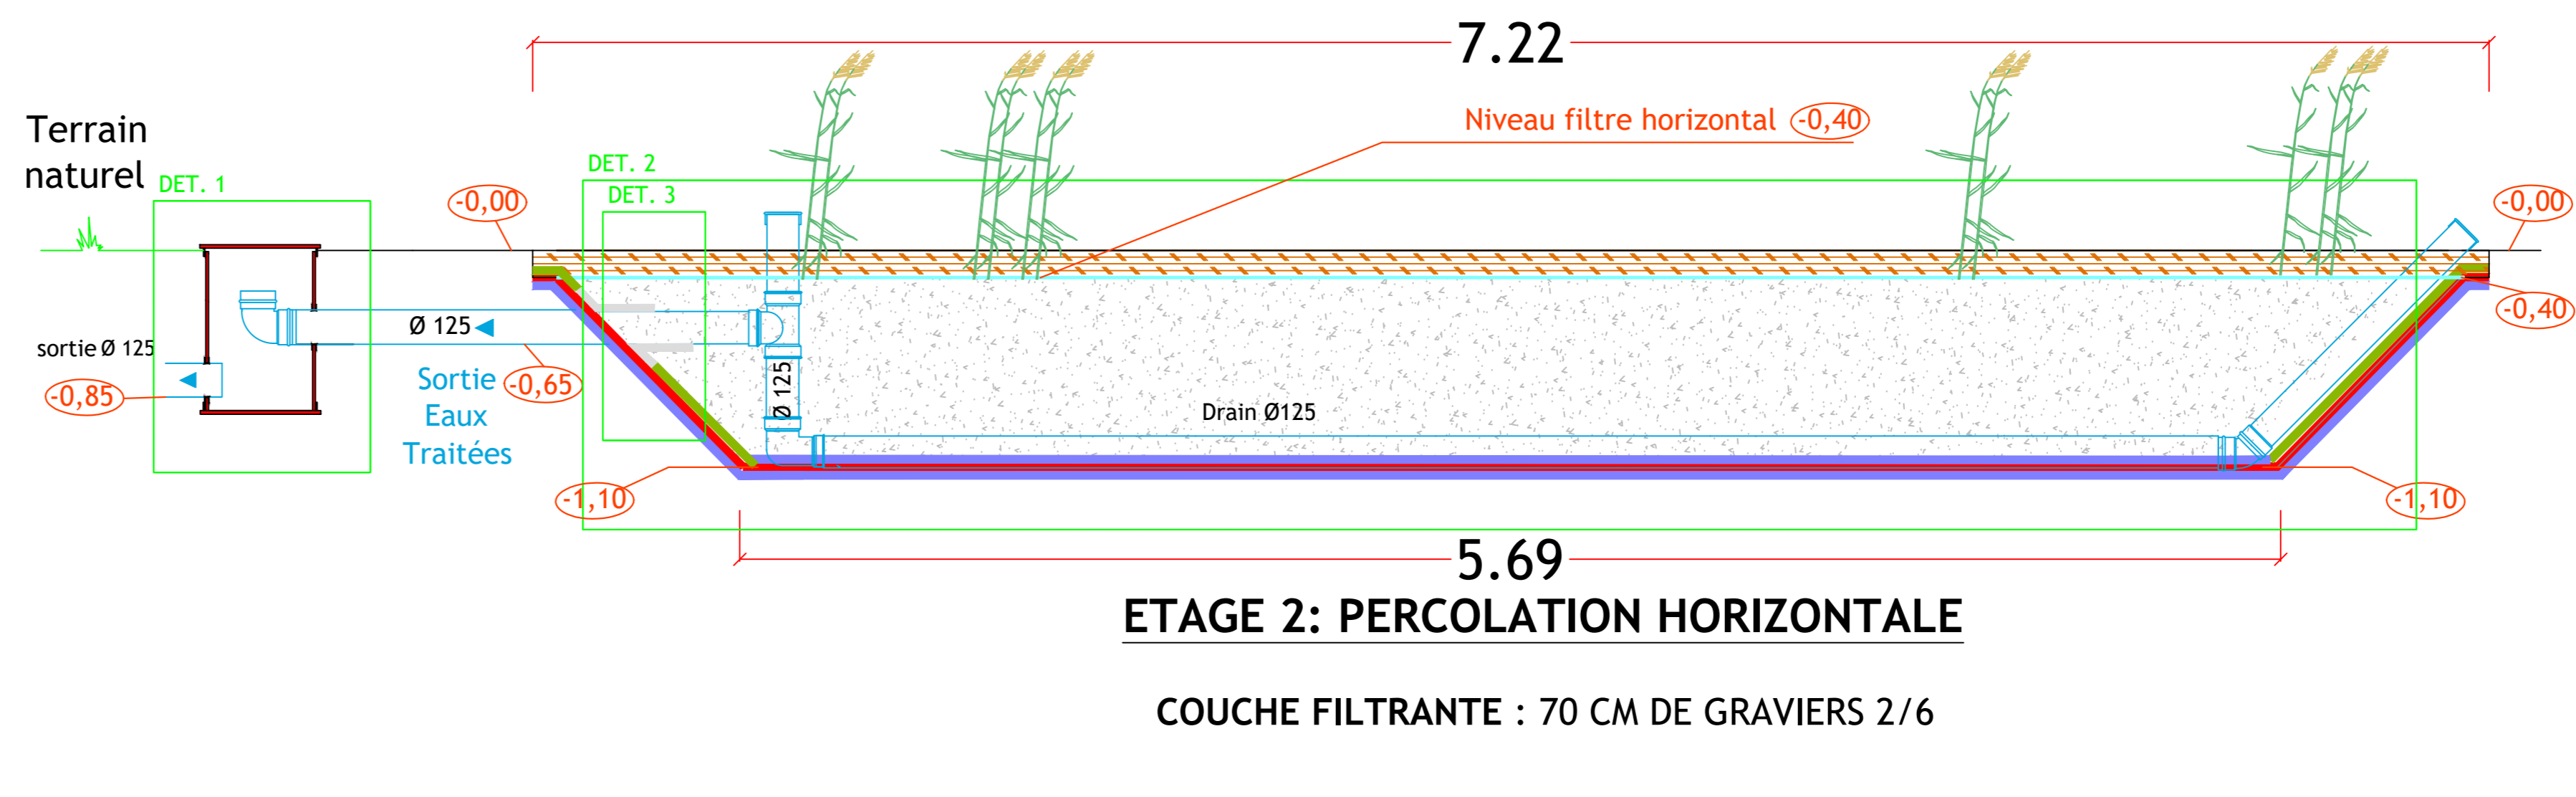

TERRASSEMENT

VUE DE DESSUS

Légende regards

Légende tubes

COUPE C-C

FILIÈRE FILTRE VERTICAL + FILTRE HORIZONTAL COMBINES			
DATE :	REF :	NBR. ELEMENTS :	MODIFICATION :
25/04/2011	005/005	005	

STOC ENVIRONNEMENT
ZA DU PRÉ SAINT GERMAIN - 71250 CLUNY
TEL : 04 94 27 87 27 / CONTACT@STOC-ENVIRONNEMENT.FR
WWW.STOC-ENVIRONNEMENT.FR

**AUTOEPURE 5000
ou
AUTOEPURE 10 EH**

ECH plan: 1/20ème
ECH Dét.: 1/20ème

Planche n° : 1
Format : A0