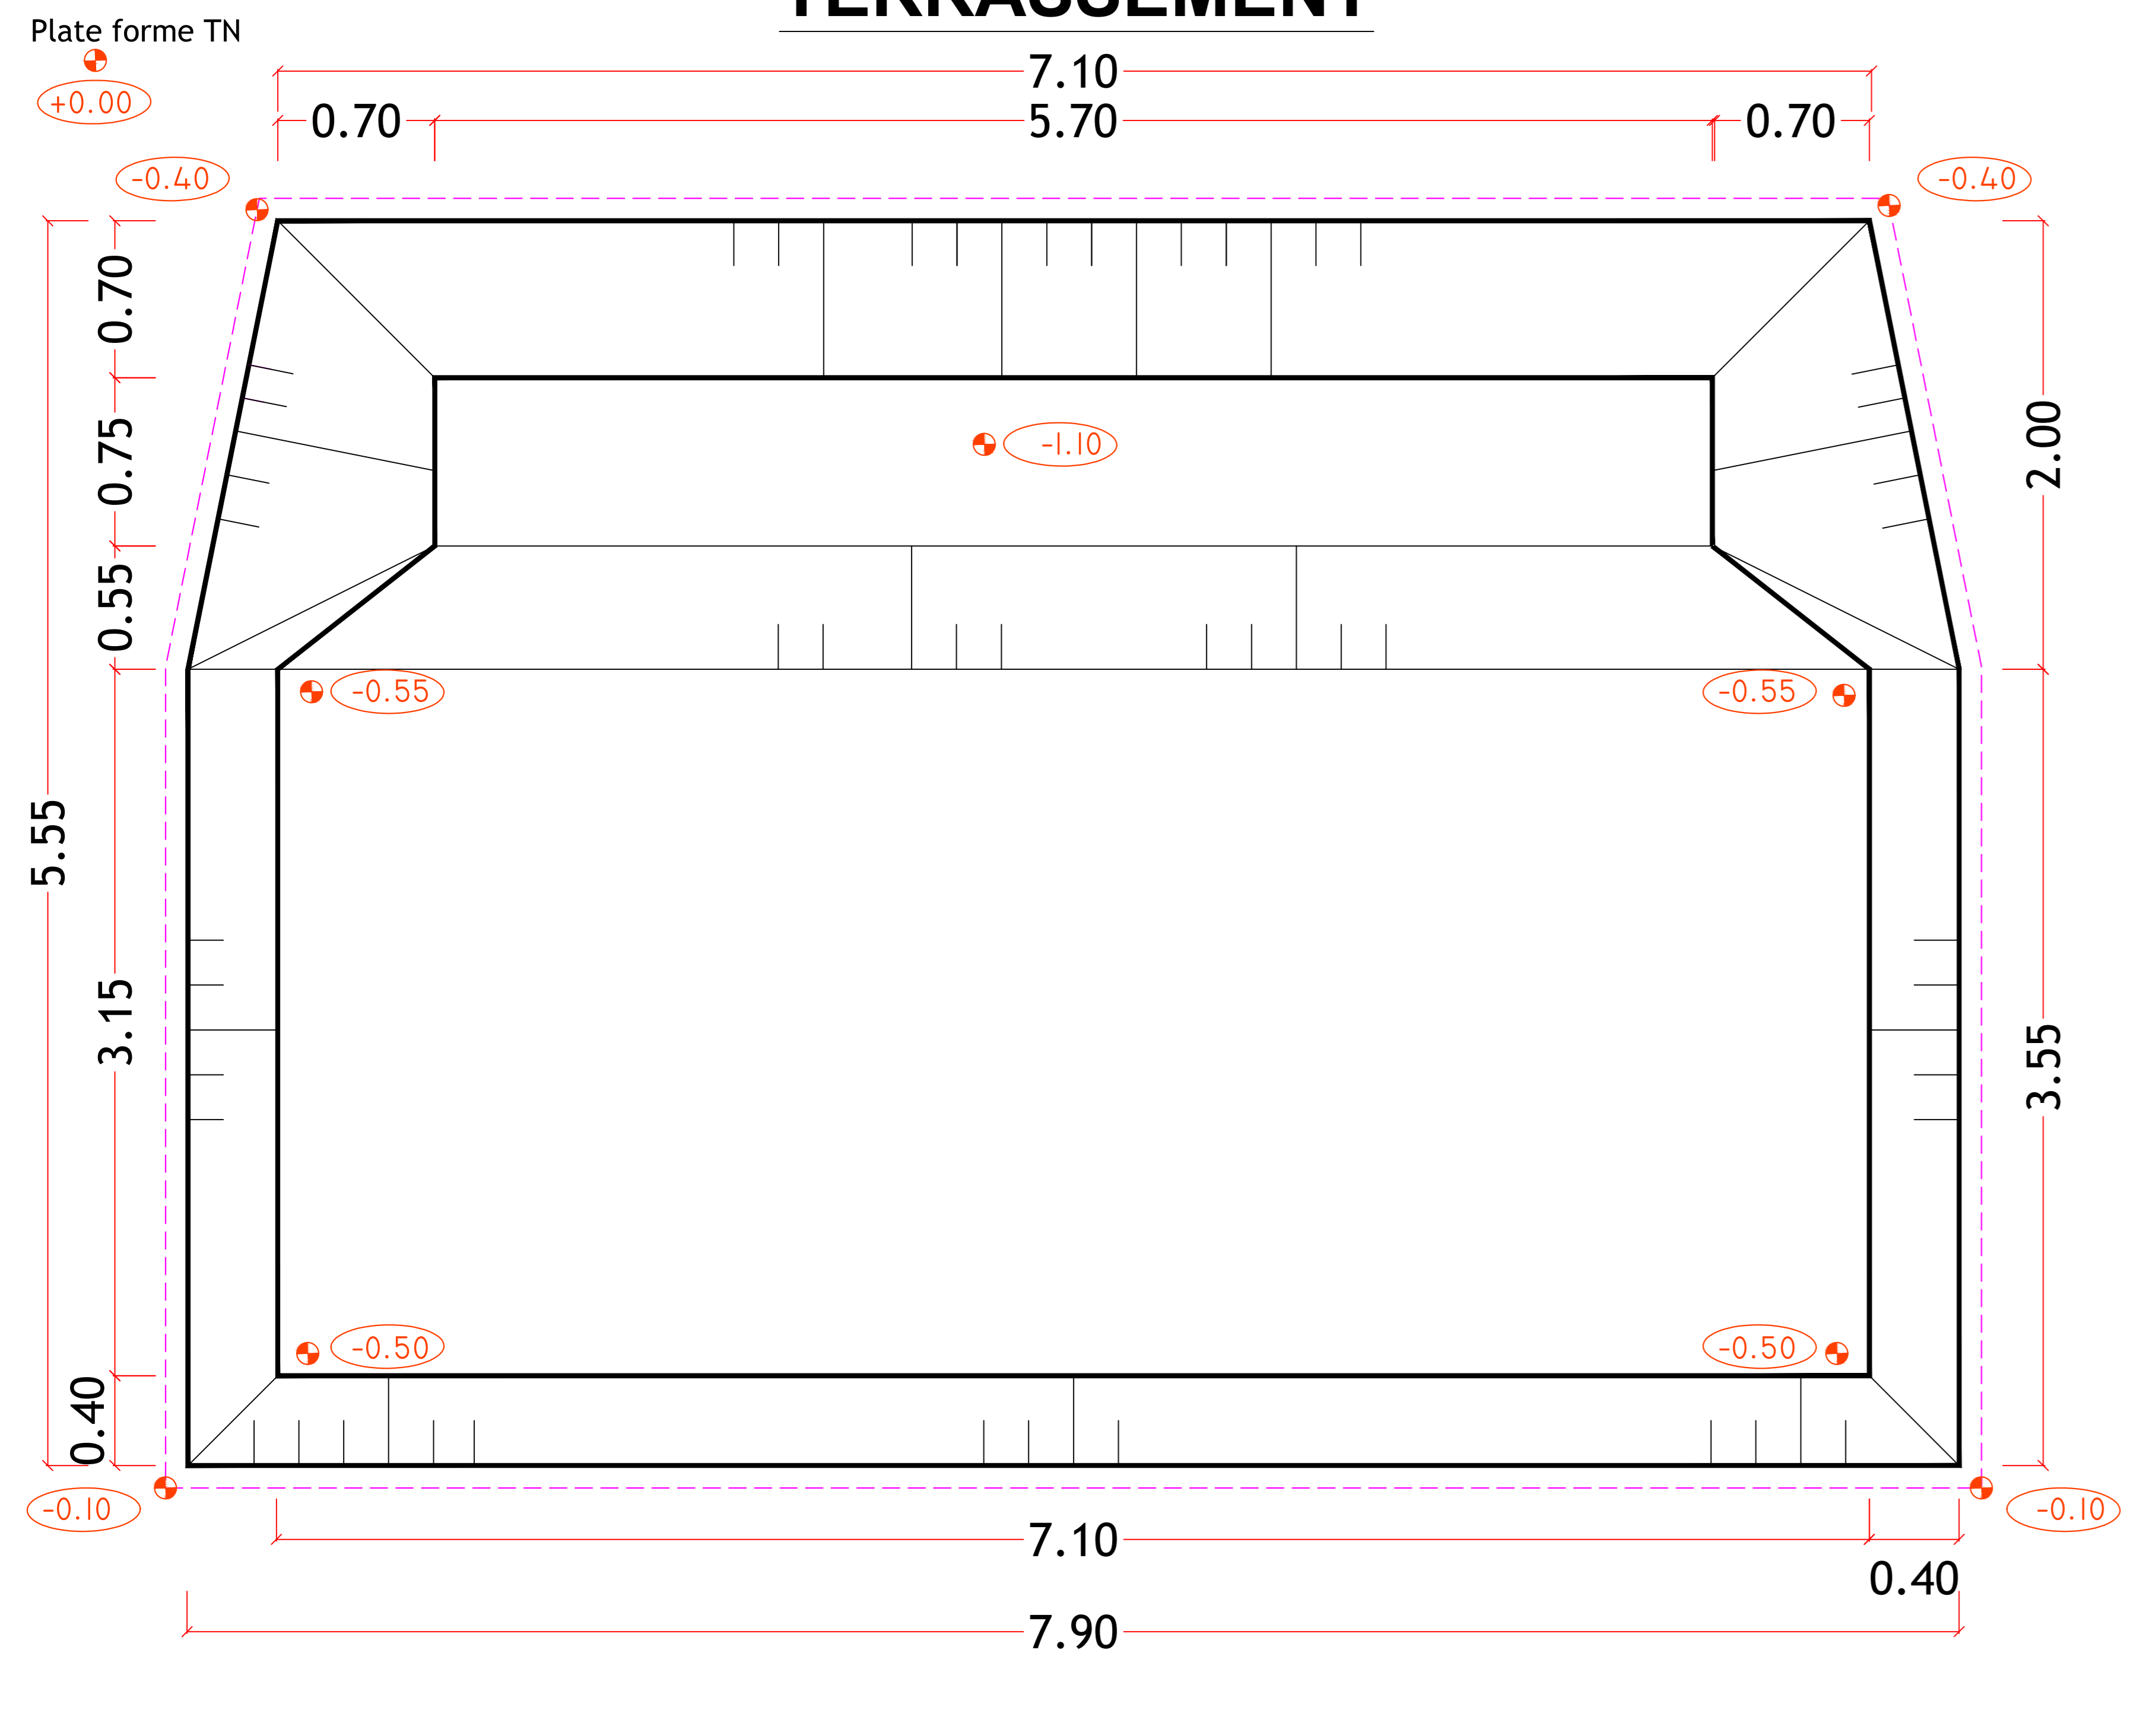

TERRASSEMENT

VUE DE DESSUS

Légende regards

Légende tubes

COUPE C-C

FILIÈRE FILTRE VERTICAL + FILTRE HORIZONTAL COMBINES			
DATE :	REF :	NBR. ELEMENTS :	MODIFICATION :
25/04/2011	005/005	005	

STOC ENVIRONNEMENT
ZA DU PRÉ SAINT GERMAIN - 71250 CLUNY
TEL : 04 94 27 87 27 / CONTACT@STOC-ENVIRONNEMENT.FR
WWW.STOC-ENVIRONNEMENT.FR

**AUTOEPURE 5000
ou
AUTOEPURE 10 EH**

ECH plan: 1/20ème
ECH Dét.: 1/20ème

Planche n° : 1
Format : A0