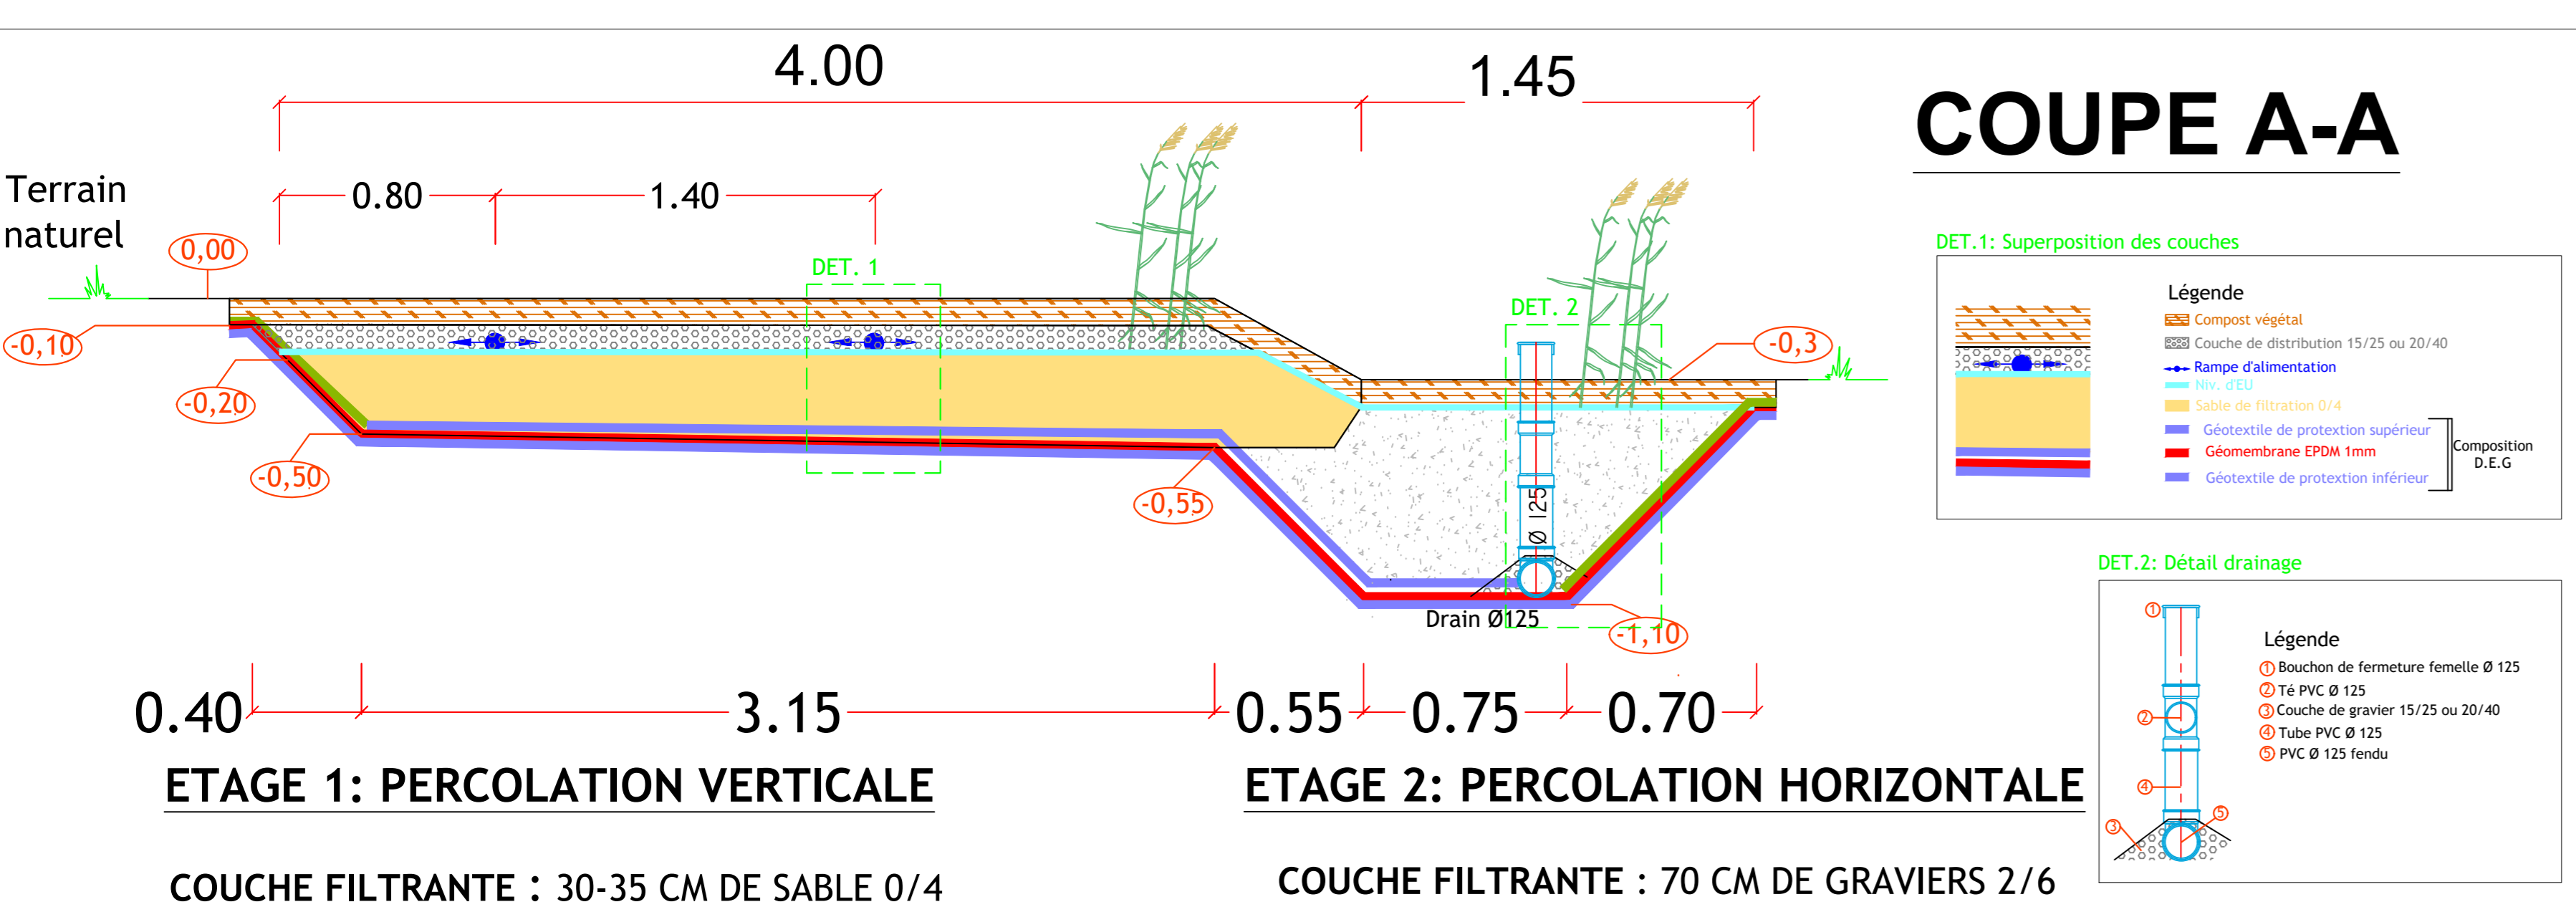

TERRASSEMENT

VUE DE DESSUS

Légende regards

Légende tubes

COUPE C-C

FILIÈRE FILTRE VERTICAL + FILTRE HORIZONTAL COMBINES			
DATE :	REF :	NBR. ELEMENTS :	MODIFICATION :
25/04/2011	005/005	005	

STOC ENVIRONNEMENT
ZA DU PRÉ SAINT GERMAIN - 71250 CLUNY
TEL : 04 94 27 87 27 / CONTACT@STOC-ENVIRONNEMENT.FR
WWW.STOC-ENVIRONNEMENT.FR

**AUTOEPURE 5000
ou
AUTOEPURE 10 EH**

ECH plan: 1/20ème
ECH Dét.: 1/20ème

Planche n° : 1
Format : A0