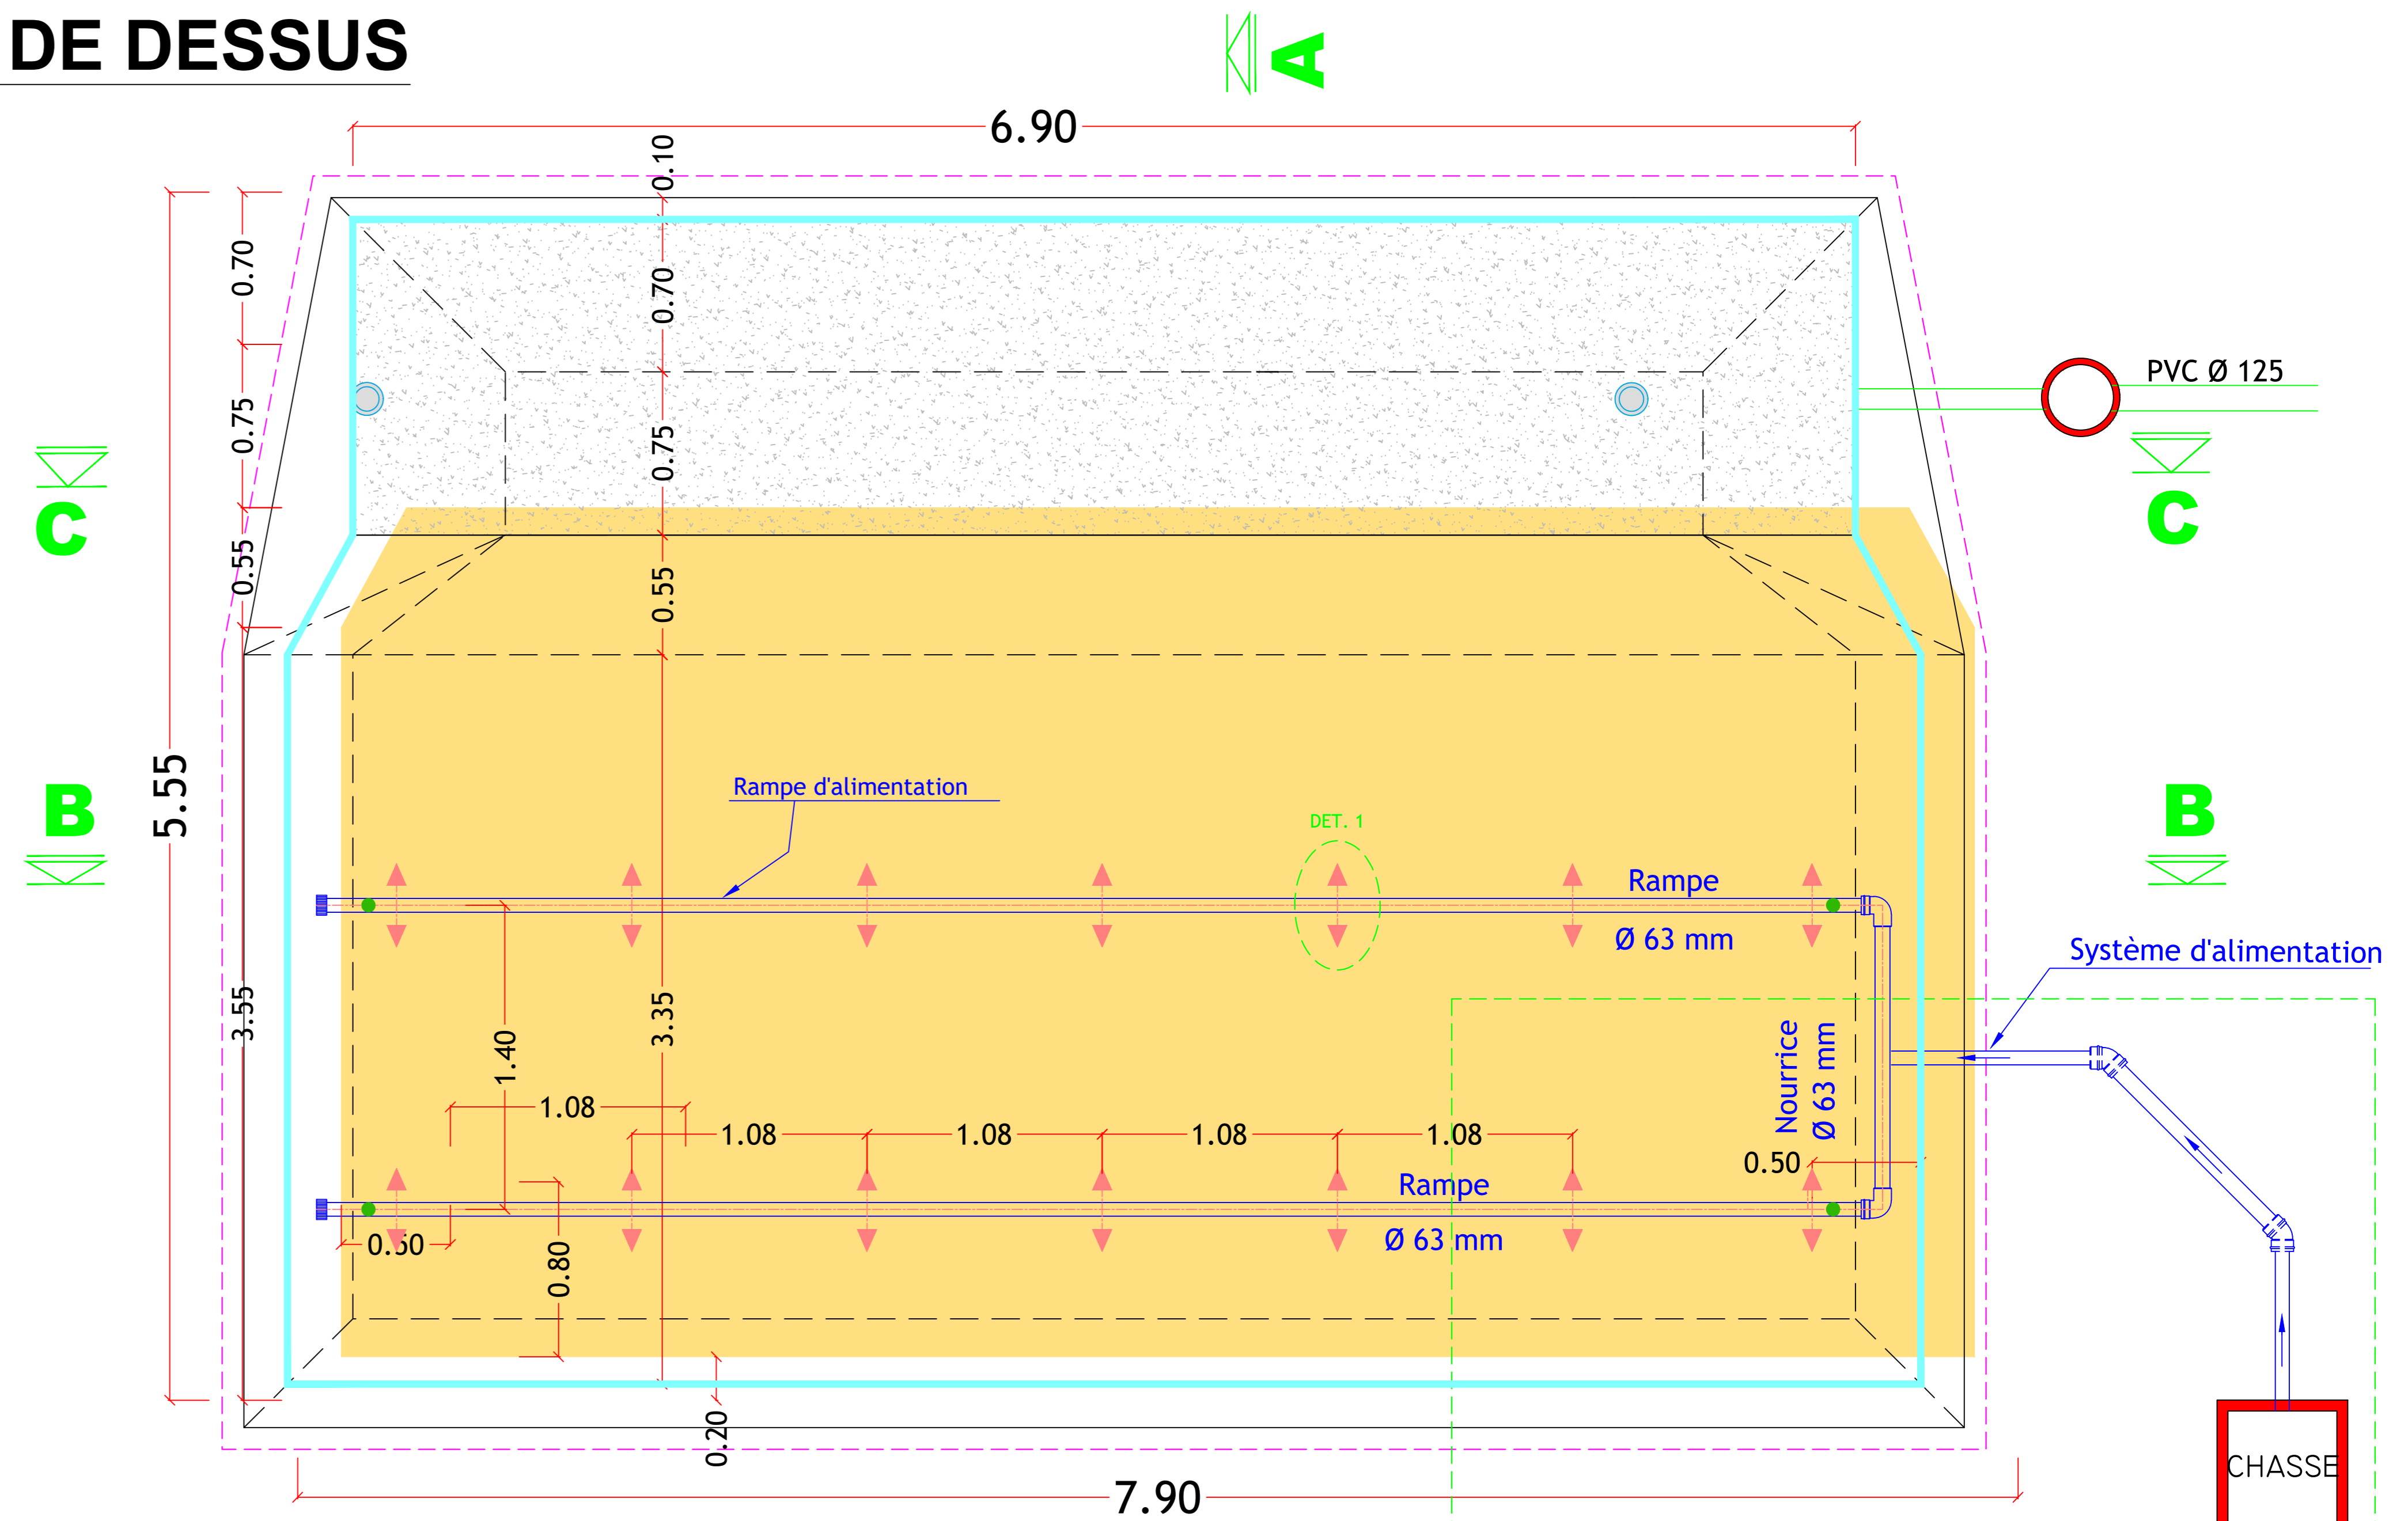

TERRASSEMENT

VUE DE DESSUS

Légende regards

Légende tubes

COUPE C-C

FILIÈRE FILTRE VERTICAL + FILTRE HORIZONTAL COMBINES			
DATE :	REF :	NBR. ELEMENTS :	MODIFICATION :
25/04/2011	005/005	005	

STOC ENVIRONNEMENT
ZA DU PRÉ SAINT GERMAIN - 71250 CLUNY
TEL : 04 94 27 87 27 / CONTACT@STOC-ENVIRONNEMENT.FR
WWW.STOC-ENVIRONNEMENT.FR

**AUTOEPURE 5000
ou
AUTOEPURE 10 EH**

ECH plan: 1/20ème
ECH Dét.: 1/20ème

Planche n° : 1
Format : A0