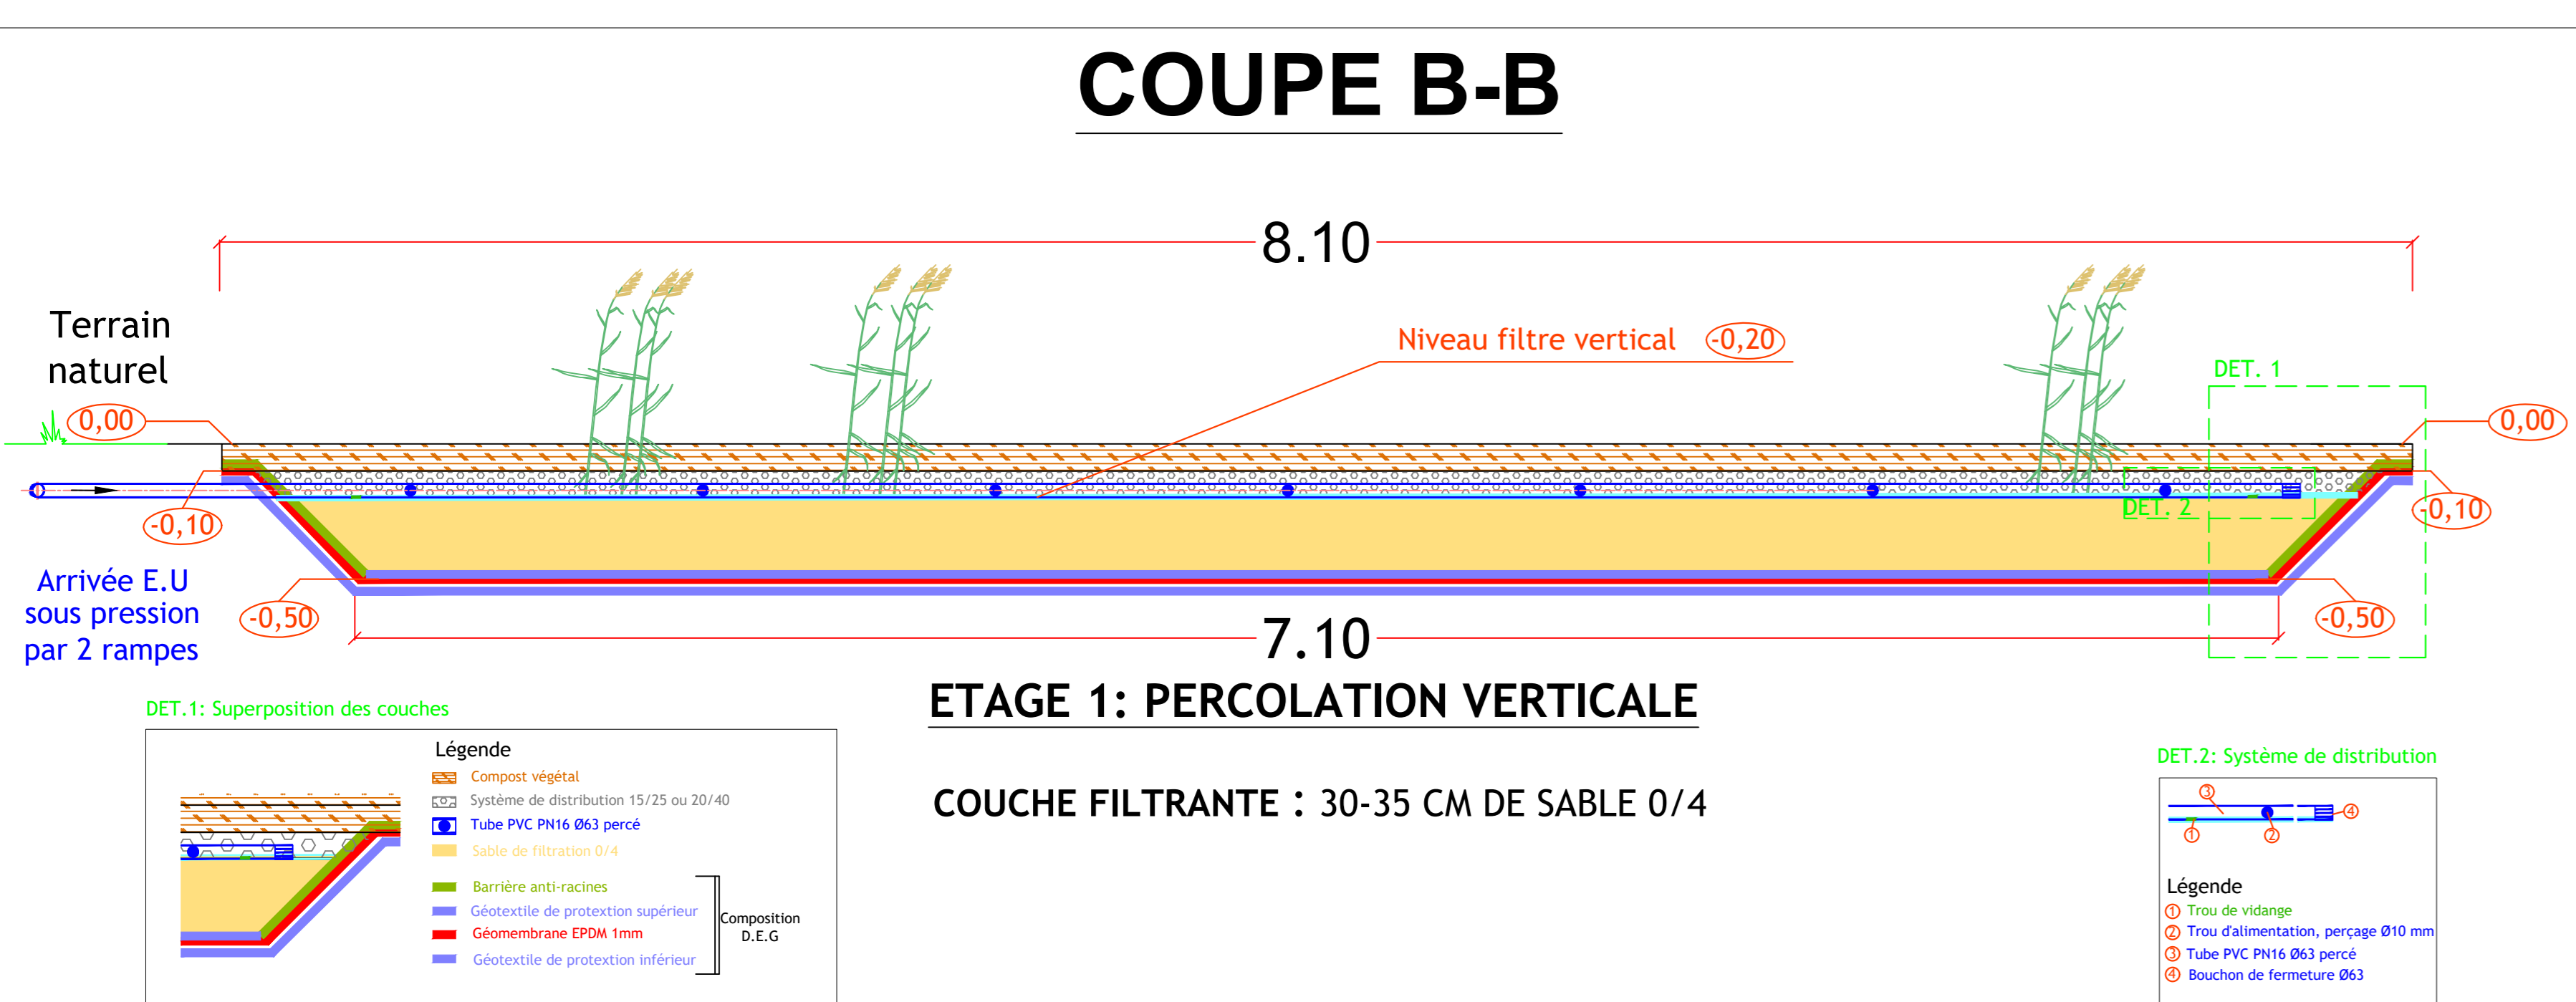

TERRASSEMENT

VUE DE DESSUS

Légende regards

Légende tubes

COUPE C-C

FILIÈRE FILTRE VERTICAL + FILTRE HORIZONTAL COMBINES			
DATE :	REF :	NBR. ELEMENTS :	MODIFICATION :
25/04/2011	005/005	005	

STOC ENVIRONNEMENT
ZA DU PRÉ SAINT GERMAIN - 71250 CLUNY
TEL : 04 94 27 87 27 / CONTACT@STOC-ENVIRONNEMENT.FR
WWW.STOC-ENVIRONNEMENT.FR

**AUTOEPURE 5000
ou
AUTOEPURE 10 EH**

ECH plan: 1/20ème
ECH Dét.: 1/20ème

Planche n° : 1
Format : A0