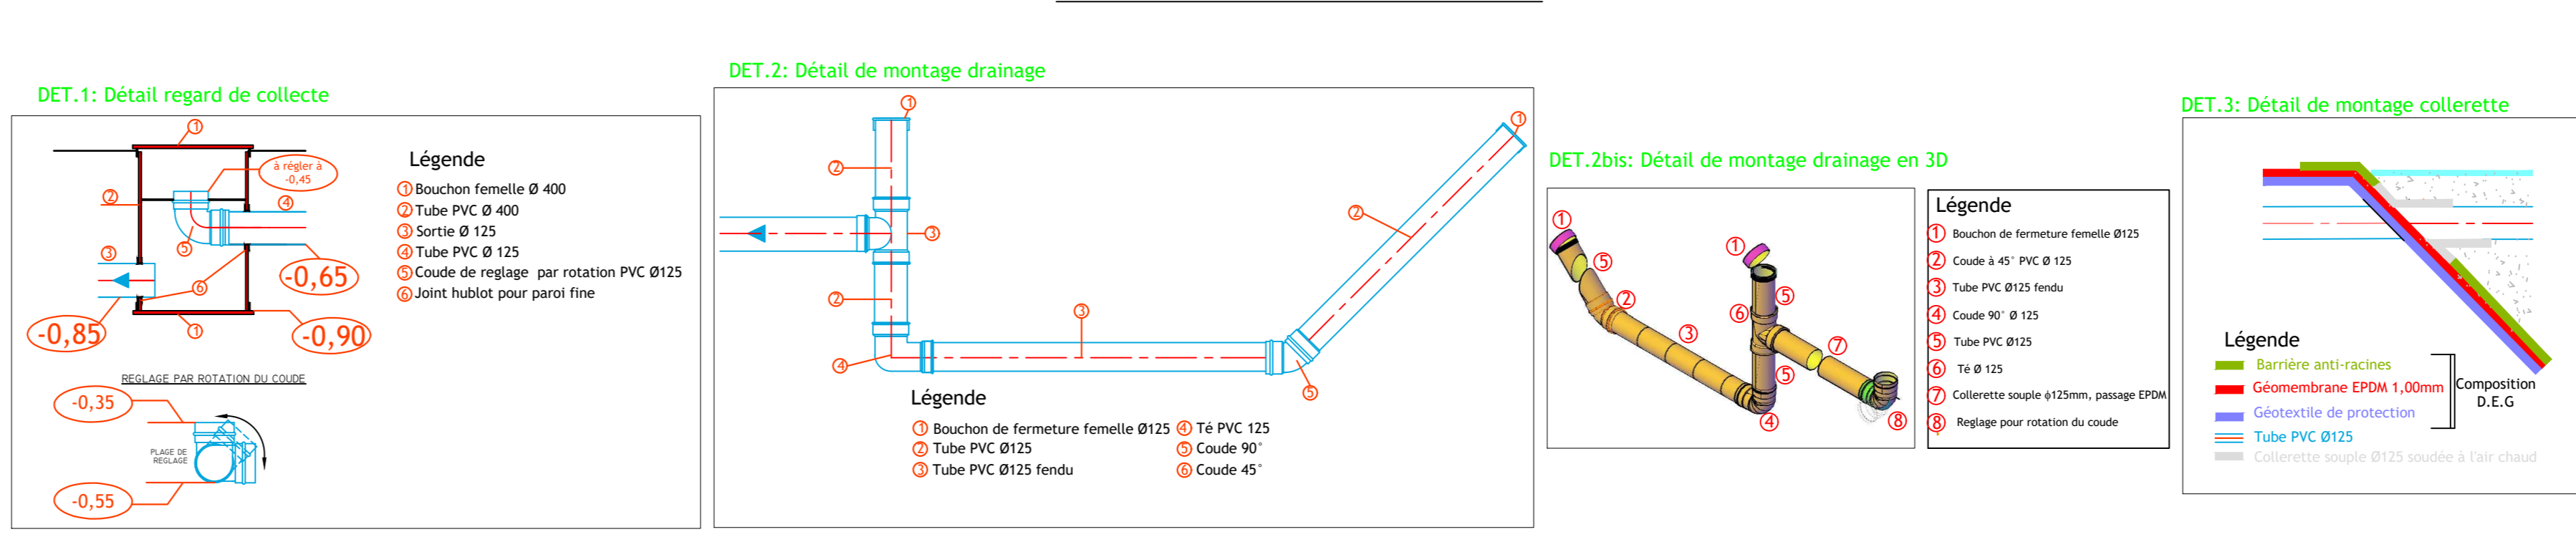

TERRASSEMENT

VUE DE DESSUS

Légende regards

Légende tubes

COUPE C-C

FILIÈRE FILTRE VERTICAL + FILTRE HORIZONTAL COMBINES			
DATE :	REF :	NBR. ELEMENTS :	MODIFICATION :
25/04/2011	005/005	005	

STOC ENVIRONNEMENT
ZA DU PRÉ SAINT GERMAIN - 71250 CLUNY
TEL : 04 94 27 87 27 / CONTACT@STOC-ENVIRONNEMENT.FR
WWW.STOC-ENVIRONNEMENT.FR

**AUTOEPURE 5000
ou
AUTOEPURE 10 EH**

ECH plan: 1/20ème
ECH Dét.: 1/20ème

Planche n° : 1
Format : A0